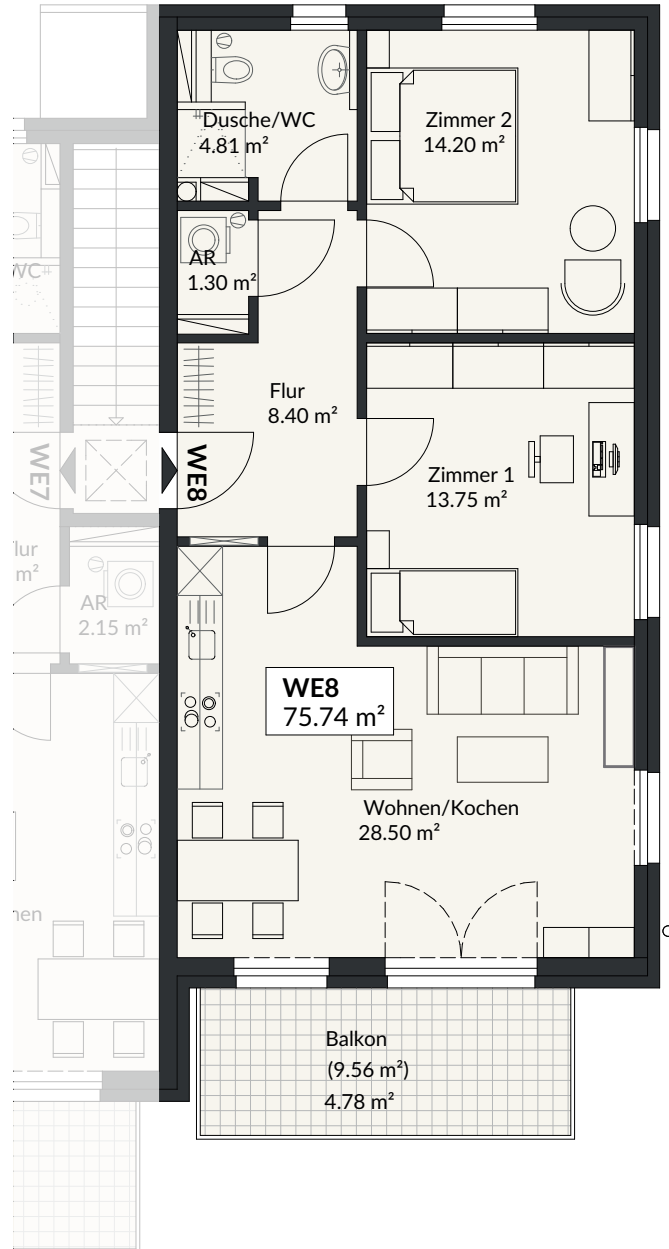

Flächen

Wohnen / Kochen	ca. 28,50 m ²
Zimmer 1	ca. 13,75 m ²
Zimmer 2	ca. 14,20 m ²
Flur	ca. 8,40 m ²
Dusche / WC	ca. 4,81 m ²
Abstellraum	ca. 1,30 m ²
Balkon	ca. 4,78 m ² (50%)

Gesamt ca. 75,74 m²

Grundriss ohne Maßstab. Alle Angaben ohne Gewähr und unter dem Vorbehalt nachträglicher Änderungen.
Die Möblierung dient der Veranschaulichung und ist nicht Teil des Angebotes. Stand: Februar 2019