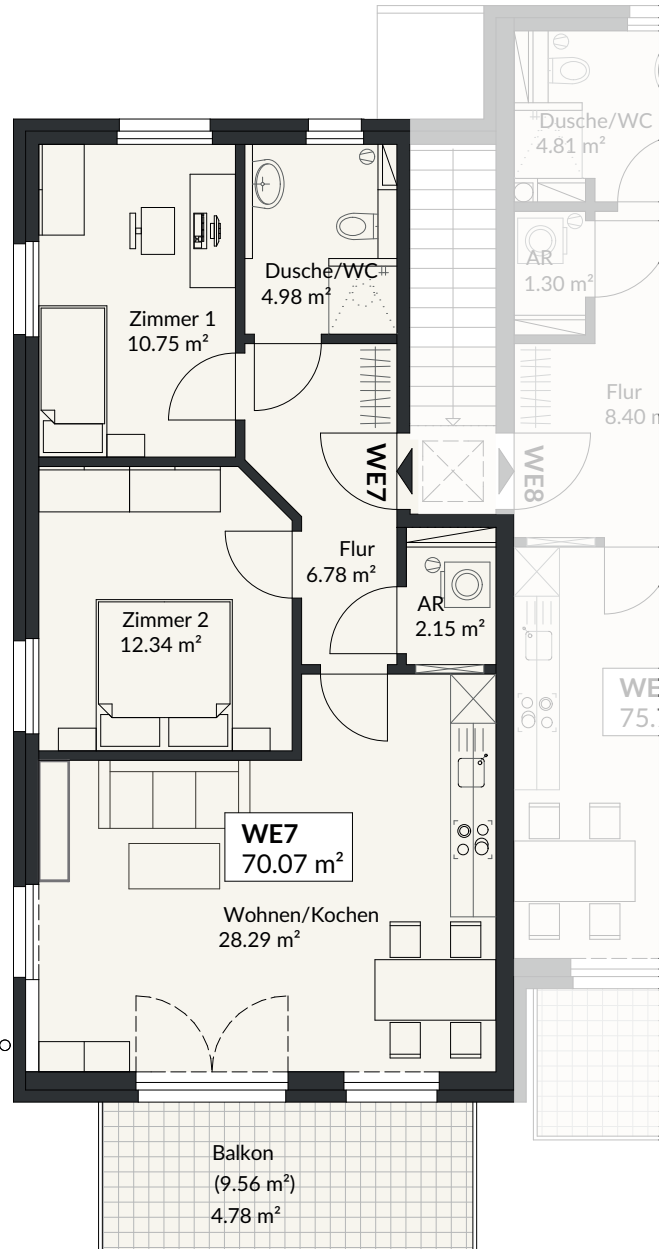

Flächen

Wohnen / Kochen	ca. 28,29 m ²
Zimmer 1	ca. 10,75 m ²
Zimmer 2	ca. 12,34 m ²
Flur	ca. 6,78 m ²
Dusche / WC	ca. 4,98 m ²
Abstellraum	ca. 2,15 m ²
Balkon	ca. 4,78 m ² (50%)

Gesamt ca. 70,07 m²

Grundriss ohne Maßstab. Alle Angaben ohne Gewähr und unter dem Vorbehalt nachträglicher Änderungen.
Die Möblierung dient der Veranschaulichung und ist nicht Teil des Angebotes. Stand: Februar 2019