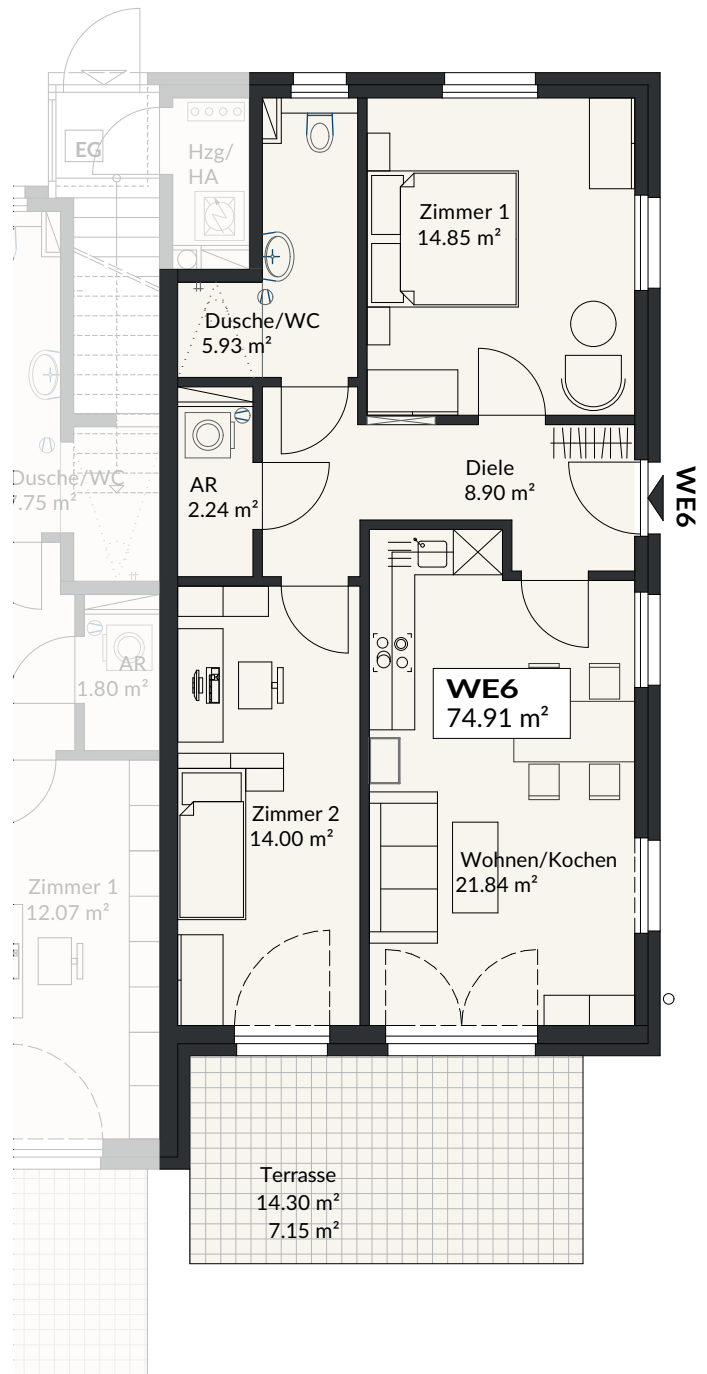

Flächen

Wohnen / Kochen	ca. 21,84 m ²
Zimmer 1	ca. 14,85 m ²
Zimmer 2	ca. 14,00 m ²
Diele	ca. 8,90 m ²
Dusche / WC	ca. 5,93 m ²
Abstellraum	ca. 2,24 m ²
Terrasse	ca. 7,15 m ² (50%)

Gesamt ca. 74,91 m²

Grundriss ohne Maßstab. Alle Angaben ohne Gewähr und unter dem Vorbehalt nachträglicher Änderungen.
Die Möblierung dient der Veranschaulichung und ist nicht Teil des Angebotes. Stand: Februar 2019