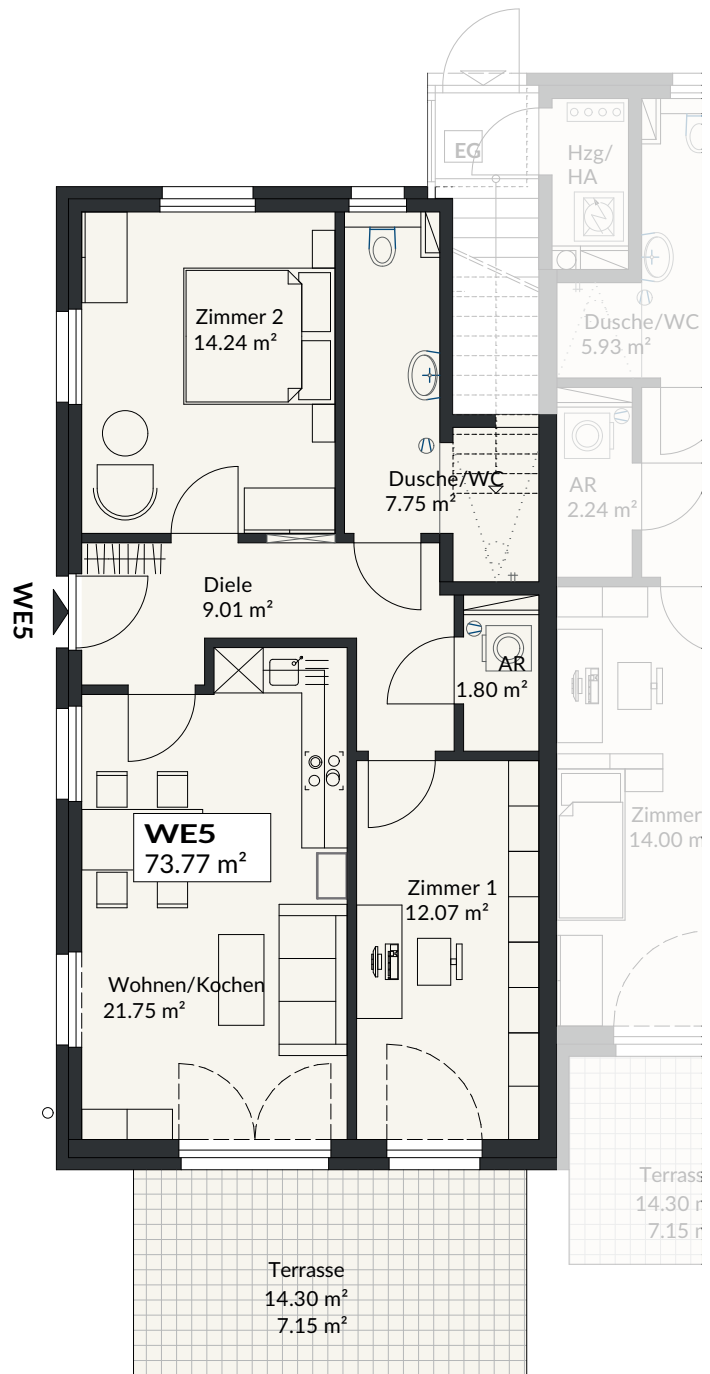

Flächen

Wohnen / Kochen	ca. 21,75 m ²
Zimmer 1	ca. 12,07 m ²
Zimmer 2	ca. 14,24 m ²
Diele	ca. 9,01 m ²
Dusche / WC	ca. 7,75 m ²
Abstellraum	ca. 1,80 m ²
Terrasse	ca. 7,15 m ² (50%)

Gesamt ca. 73,77 m²

Grundriss ohne Maßstab. Alle Angaben ohne Gewähr und unter dem Vorbehalt nachträglicher Änderungen.
Die Möblierung dient der Veranschaulichung und ist nicht Teil des Angebotes. Stand: Februar 2019