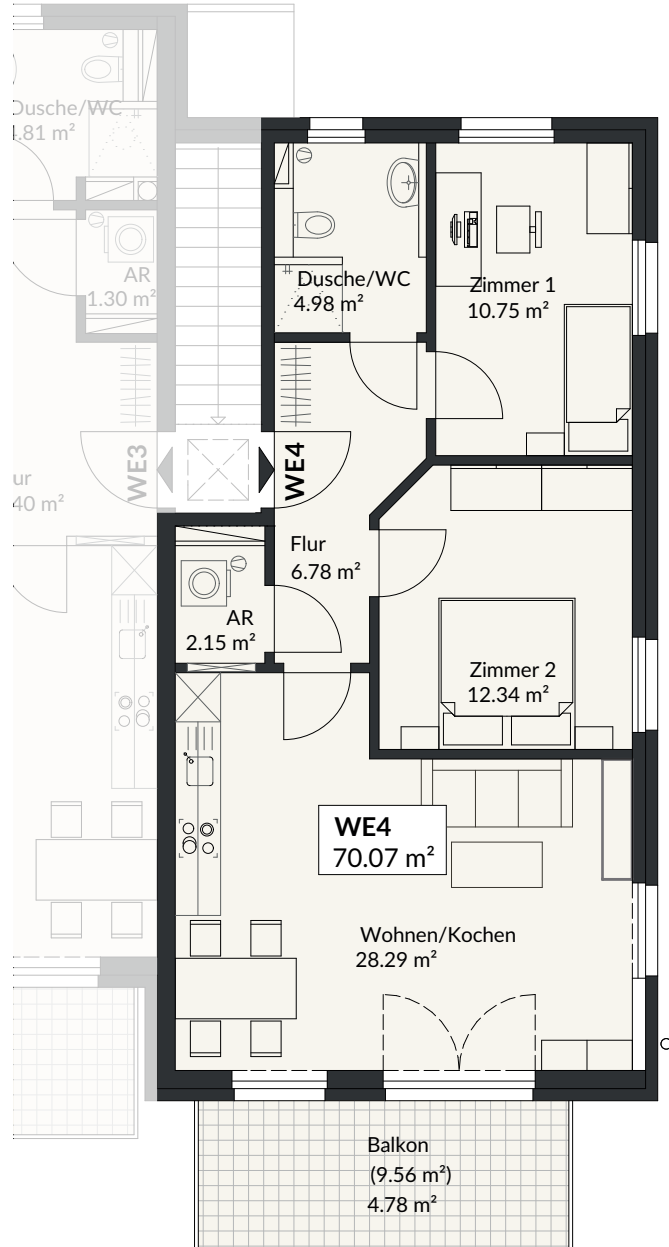

## Flächen

Wohnen / Kochen	ca. 28,29 m <sup>2</sup>
Zimmer 1	ca. 10,75 m <sup>2</sup>
Zimmer 2	ca. 12,34 m <sup>2</sup>
Flur	ca. 6,78 m <sup>2</sup>
Dusche / WC	ca. 4,98 m <sup>2</sup>
Abstellraum	ca. 2,15 m <sup>2</sup>
Balkon	ca. 4,78 m <sup>2</sup> (50%)

**Gesamt ca. 70,07 m<sup>2</sup>**

Grundriss ohne Maßstab. Alle Angaben ohne Gewähr und unter dem Vorbehalt nachträglicher Änderungen.  
Die Möblierung dient der Veranschaulichung und ist nicht Teil des Angebotes. Stand: Februar 2019