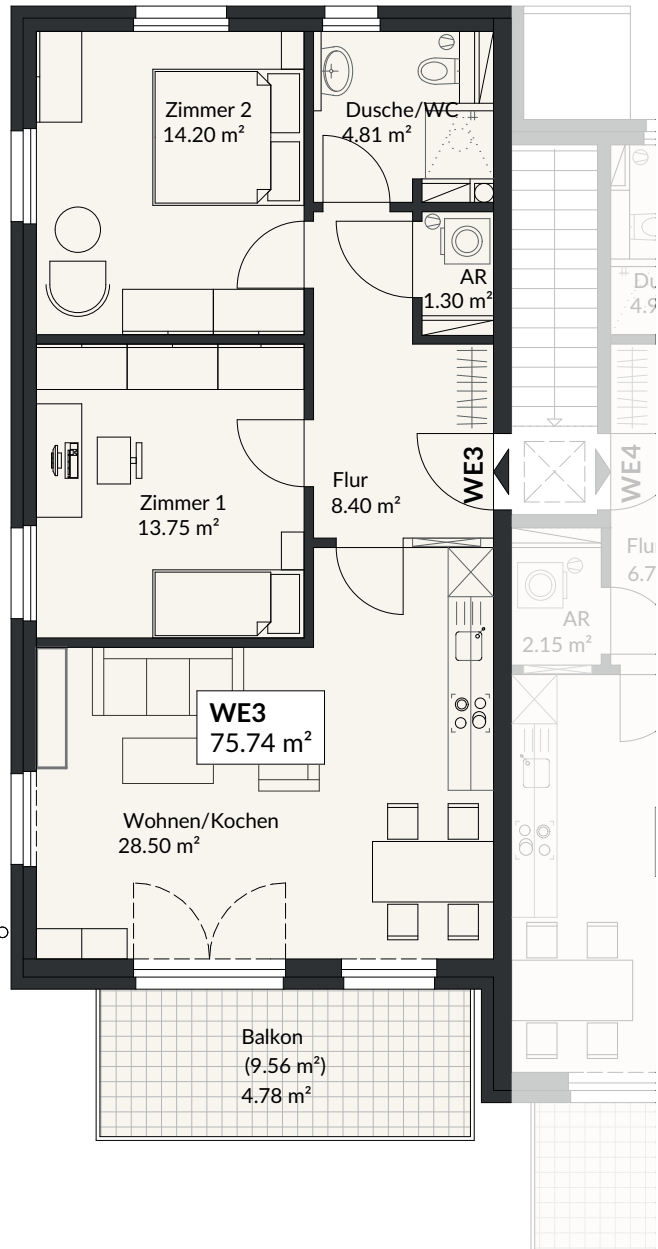

Flächen

| | |
|-----------------|-------------------------------|
| Wohnen / Kochen | ca. 28,50 m ² |
| Zimmer 1 | ca. 13,75 m ² |
| Zimmer 2 | ca. 14,20 m ² |
| Flur | ca. 8,40 m ² |
| Dusche / WC | ca. 4,81 m ² |
| Abstellraum | ca. 1,30 m ² |
| Balkon | ca. 4,78 m ² (50%) |

Gesamt ca. 75,74 m²

Grundriss ohne Maßstab. Alle Angaben ohne Gewähr und unter dem Vorbehalt nachträglicher Änderungen.
Die Möblierung dient der Veranschaulichung und ist nicht Teil des Angebotes. Stand: Februar 2019