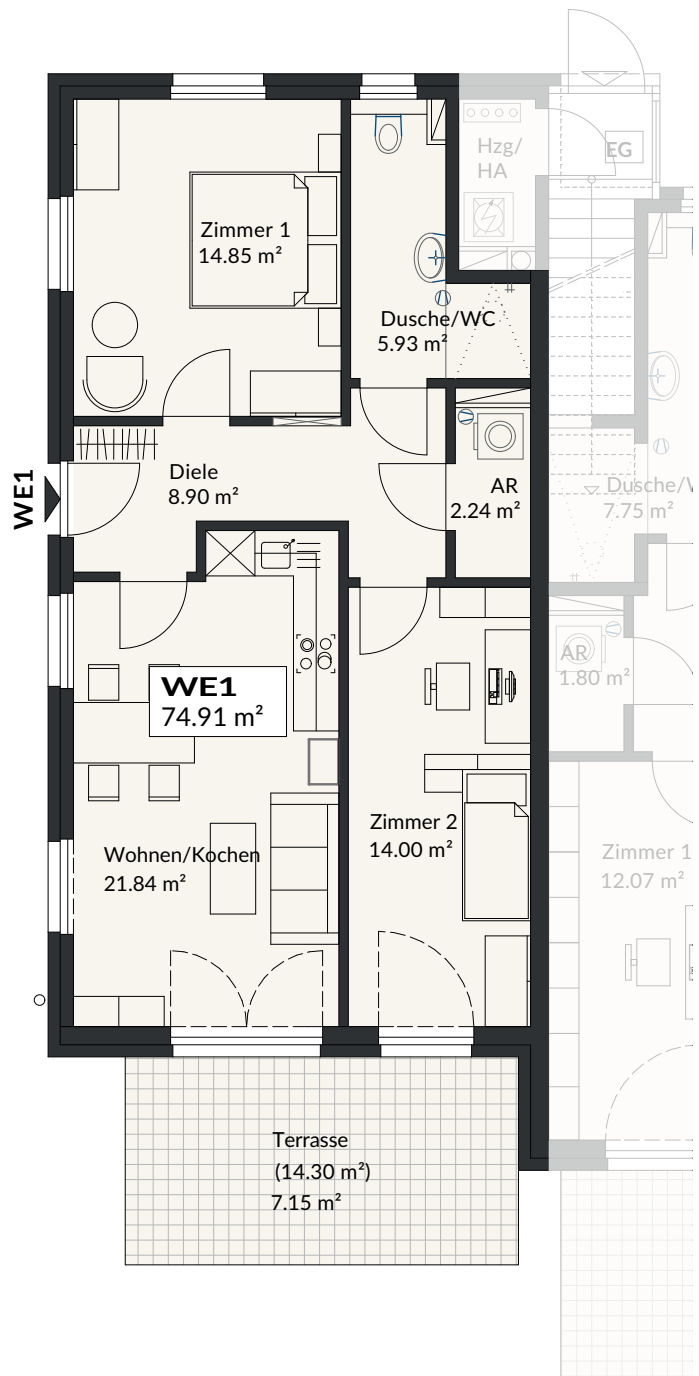

Flächen

Wohnen / Kochen	ca. 21,84 m ²
Zimmer 1	ca. 14,85 m ²
Zimmer 2	ca. 14,00 m ²
Diele	ca. 8,90 m ²
Dusche / WC	ca. 5,93 m ²
Abstellraum	ca. 2,24 m ²
Terrasse	ca. 7,15 m ² (50%)

Gesamt ca. 74,91 m²

Grundriss ohne Maßstab. Alle Angaben ohne Gewähr und unter dem Vorbehalt nachträglicher Änderungen.
Die Möblierung dient der Veranschaulichung und ist nicht Teil des Angebotes. Stand: Februar 2019